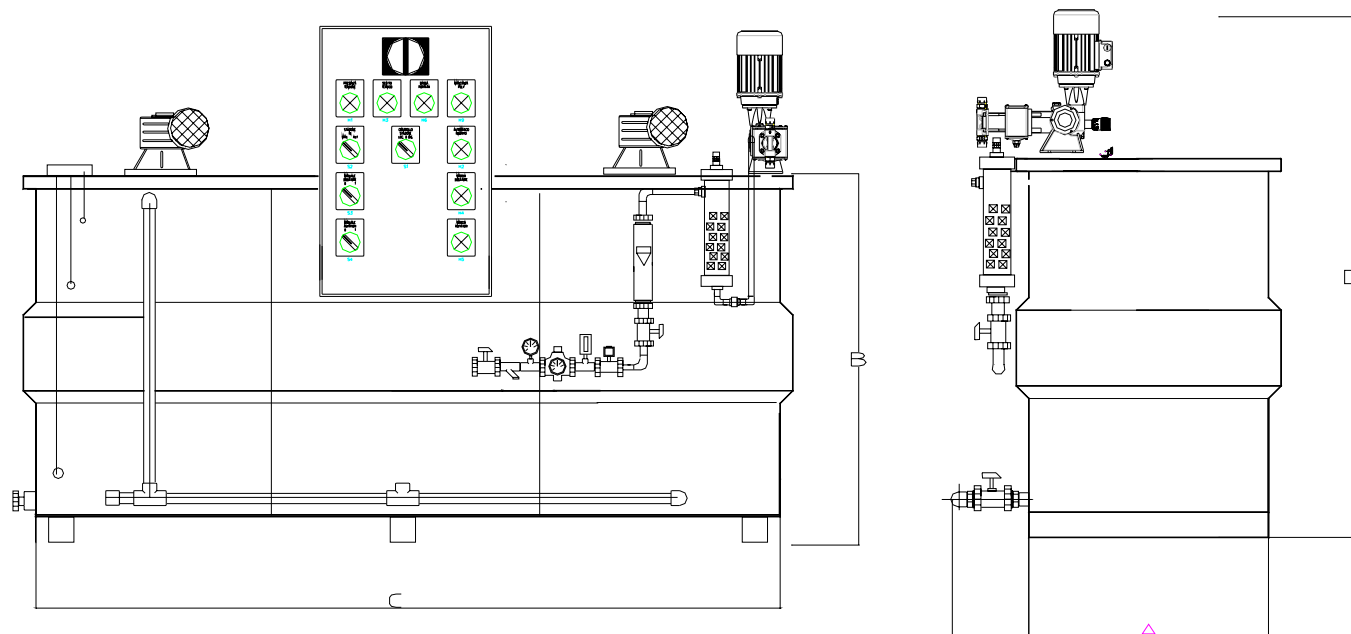

AGITATORI MESCOLATORI DOSATORI AUTOMATICI

5 MODELS ARE AVAILABLE WITH
FLOW-RATE 1000-3500 lt/h

V. Mascheroni, 7 Trezzano S.N. (MI) ITALY Tel. + 39/02/48409248 Fax + 39/02/48409258
WWW.ecomix.net e-mail: info@ecomix.net

CHARACTERISTICS

MOD.	1000	1500	2000	2500	3500
Capacity lt	1000	1500	2000	2500	3500
Flow-rate lt/h	1000	1500	2000	2500	3500
Meterin PUMP lt/h	0 - 15	0 - 20	0 - 25	0 - 30	0 - 40
Power pump kw	0.18	0.18	0.18	0.25	0.25
Power mixers kw	0.18	0.25	0.37	0.37	0.37
Ratio solution 1/1000	1/100	1/100	1/100	1/100	1/100
A	700	800	1070	1100	1300
B	900	1100	1100	1100	1300
C	2100	2200	2200	2200	3100
D	1400	1500	1500	1500	1800
E	250	250	250	250	250
Inlet size	1/2"	3/4"	1 "	1 "	1 "
Drain size	1 "	1 1/2 "	1 1/2 "	1 1/2 "	1 1/2 "
Wheight kg	210	260	300	320	380