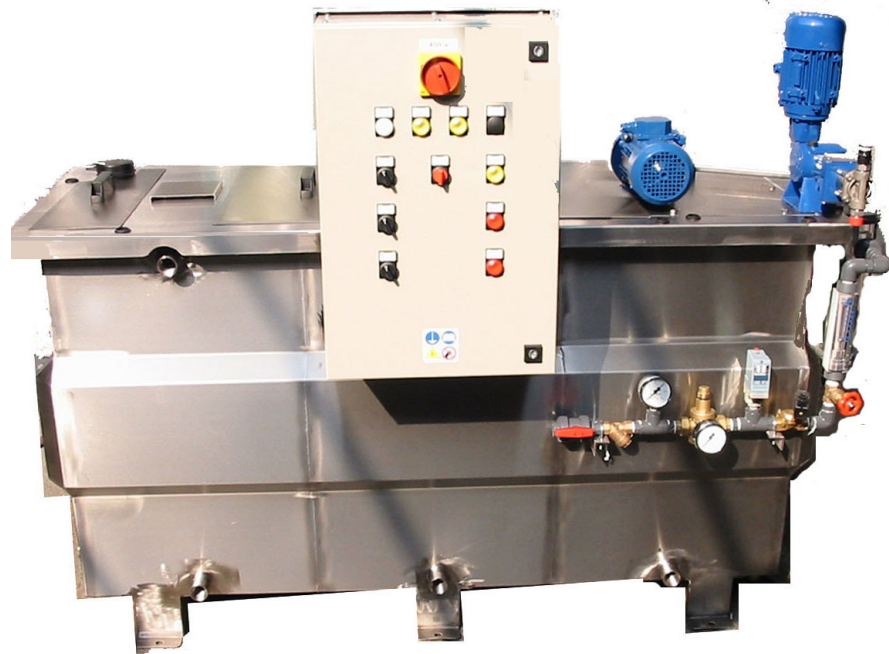

AGITATORI MESCOLATORI DOSATORI AUTOMATICI

5 MODELS ARE AVAILABLE WITH
FLOW-RATE 1000-3500 lt/h

V. Mascheroni, 7 Trezzano S.N. (MI) ITALY Tel. + 39/02/48409248 Fax + 39/02/48409258
WWW.ecomix.net e-mail: info@ecomix.net

CHARACTERISTICS

MOD.	1000	1500	2000	2500	3500
Capacity lt	1000	1500	2000	2500	3500
Flow-rate lt/h	1000	1500	2000	2500	3500
Meterin PUMP lt/h	0 - 15	0 - 20	0 - 25	0 - 30	0 - 40
Power pump kw	0.18	0.18	0.18	0.25	0.25
Power mixers kw	0.18	0.25	0.37	0.37	0.37
Ratio solution 1/1000	1/100	1/100	1/100	1/100	1/100
A	700	800	1070	1100	1300
B	900	1100	1100	1100	1300
C	2100	2200	2200	2200	3100
D	1400	1500	1500	1500	1800
E	250	250	250	250	250
Inlet size	1/2"	3/4"	1 "	1 "	1 "
Drain size	1 "	1 1/2 "	1 1/2 "	1 1/2 "	1 1/2 "
Wheight kg	210	260	300	320	380